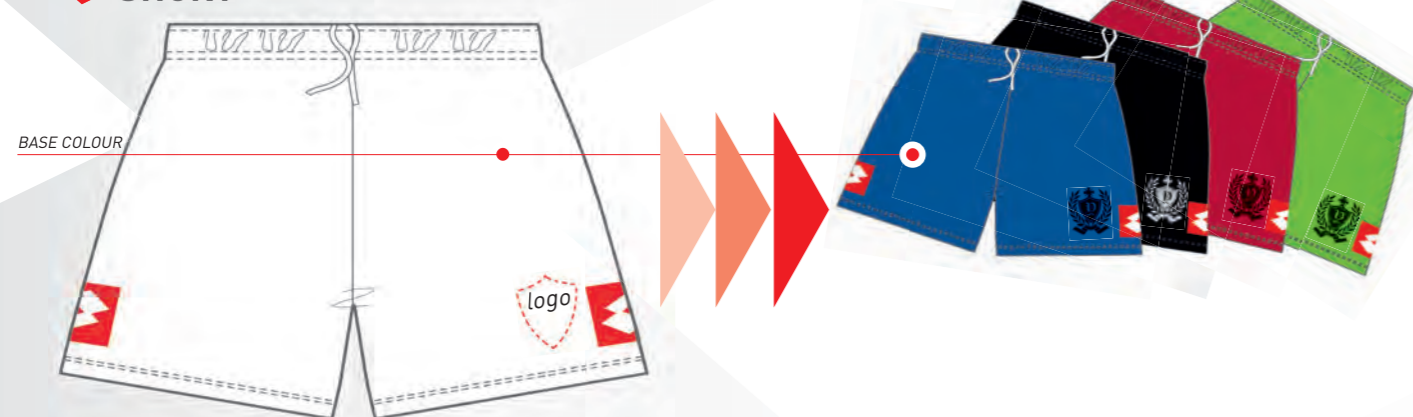

- Große und praktische Öffnung.
- Thermo-Seitentasche High Performance Cooler.
- Kleiderfach im Boden.

FULLY CREATE AND CUSTOMISE YOUR PLAYING UNIFORM!

JERSEY

SHORT

- Set (Maglia MC o ML + Pantaloncino) con grafica personalizzata.
- Grafica, Nome e Numero giocatore + Logo e Sponsor della società stampati direttamente sul capo.
- Consegna in 50 giorni di calendario dall'approvazione del disegno.
- Ordine minimo di 30 pezzi per modello (sia SR che JR). Riassortimenti possibili dopo un anno dal primo ordine.
- Taglie disponibili: SR: M/L/XL/XXL - JR: XXS/XS/M/XL.
- Il design della maglia è realizzato mediante transfer sublimatico.