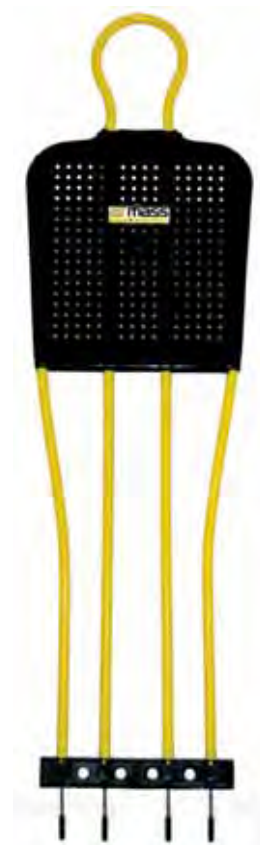

### > OSTACOLO GRADUABILE

> **SIZE** > height from 10 to 60 cm

> COLOURS AVAILABLE

> **FABRIC:**

> PVC

o n l y 4 w i n n e r s

> ACC015

> PALETTO

> SIZE > height 160 cm

> COLOURS AVAILABLE

> FABRIC:

> PVC

o n l y 4 w i n n e r s

> ACC034

> SAGOMA

> SIZE > 53 x 180 cm